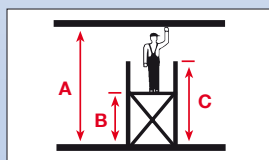

STABILO® system

Передвижные вышки, серия 100

- Проверены TÜV/GS, допустимая нагрузка 200 кг/м² (группа строительных лесов 3) по EN 1004
- Универсальные алюминиевые передвижные вышки для работы на высоте до 14,0 м
- Вышки в собранном состоянии легко по опорной траверсе
- Ходовые ролики регулируемые по высоте позволяют применять вышки на неровной поверхности
- Помост можно устанавливать между диагоналями с интервалом по высоте 25 см. Нет необходимости в сложных перестройках и разборках
- Начиная с рабочей высоты 7,40 м в поставку входят угловые подпоры
- Длина площадки 2,00 м, 2,50 м и 3,00 м
- Ширина площадки 0,75 м

Отдельные элементы системы приведены на стр. 84 и далее.

Важно: необходимость применения балласта (дополнительное оснащение) зависит от варианта конструкции. Данные по балластам приведены в инструкции по применению и монтажу, а также на нашем сайте в интернете.