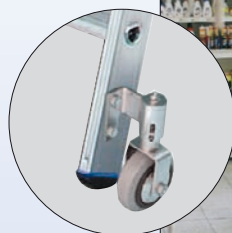

Арт. № 124630