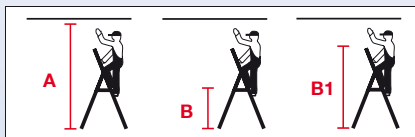

STABILO®

Стремянка со ступенями, передвижная

- Передвижная односторонняя алюминиевая стремянка с 4 самоблокирующимися роликами 80 мм, с автоматикой „Roll/Stop“ для профессионального применения в стесненных условиях
- Две алюминиевые планки дополнительно предотвращают самопроизвольное раздвижение или складывание секций лестницы при работе
- Боковины из алюминиевого прессованного профиля
- Опорная часть с прочными поперечными распорками
- Защитные верхние заглушки на опорной части лестницы исключают защемление при раздвижении стремянки
- Устойчивая профилированная площадка с высокой дугой безопасности для удобного расположения при длительных работах
- Заменяемая полка для инструментов с крюком для ведра

Рабочая высота до, м A	2,70	2,95	3,20	3,40	3,65	3,90	4,35	4,80	
Высота площадки, м B	0,70	0,95	1,20	1,40	1,65	1,90	2,35	2,80	
Высота лестницы, м B1	1,35	1,60	1,80	2,05	2,30	2,50	3,00	3,45	
Количество ступеней	3	4	5	6	7	8	10	12	
Вес около, кг	7,5	8,7	9,7	10,7	11,7	12,7	14,7	19,1	
Транс- портные размеры	длина, м	1,46	1,71	1,96	2,21	2,46	2,71	3,21	3,71
	ширина, м	0,62	0,65	0,68	0,71	0,74	0,77	0,83	0,89
	высота, м	0,16	0,16	0,16	0,16	0,16	0,16	0,16	0,16
Арт. №	124609	124616	124623	124630	124647	124654	124661	124678	