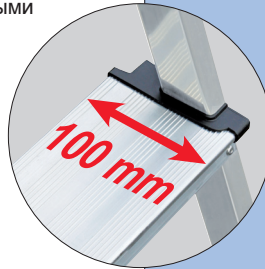

Secury

Односторонняя алюминиевая стремянка

- Большая multifunctional площадка эргономичной формы с интегрированной металлической скобой для подвижной полки, крюками для ведра и выемками для инструментов.
- Многостороннее использование системы для применения различных насадок
- Шарниры из высокопрочного полиформальдегида четырьмя плоскостями образуют жёсткое соединение с четырёхгранным профилем.
- Устойчивое положение при работе благодаря большой алюминиевой рифленой площадке. Стабильный захват платформы обеспечивает жёсткий захват с опорной частью во время работы.
- Профилированные ступеньки шириной 100 мм для безопасного подъема и удобного положения при работе увеличивают площадь до 25%
- Шестикратное прочное заклепочное соединение ступенек с боковинами
- Большие опорные наконечники обеспечивают устойчивое положение за счёт на 75% большей площади опоры по сравнению со стандартными наконечниками
- Прочные боковины подъёмной и опорной частей из алюминиевой прямоугольной трубы
- Максимальная нагрузка до 150 кг. Сертификаты TÜV и ГОСТ