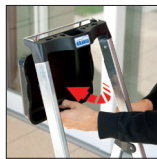

Secury

Односторонняя алюминиевая стремянка

- Большая multifunctional площадка эргономичной формы с интегрированной металлической скобой для подвижной полки, крюками для ведра и выемками для инструментов.
- Многостороннее использование системы для применения различных насадок
- Шарниры из высокопрочного полиформальдегида четырьмя плоскостями образуют жёсткое соединение с четырёхгранным профилем.
- Устойчивое положение при работе благодаря большой алюминиевой рифленой площадке. Стабильный захват платформы обеспечивает жёсткий захват с опорной частью во время работы.
- Профилированные ступеньки шириной 100 мм для безопасного подъема и удобного положения при работе увеличивают площадь до 25%
- Шестикратное прочное заклепочное соединение ступенек с боковинами
- Большие опорные наконечники обеспечивают устойчивое положение за счёт на 75% большей площади опоры по сравнению со стандартными наконечниками
- Прочные боковины подъёмной и опорной частей из алюминиевой прямоугольной трубы
- Максимальная нагрузка до 150 кг. Сертификаты TÜV и ГОСТ