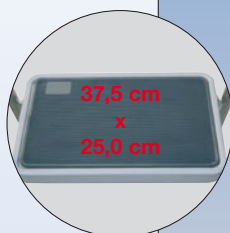

Рабочая высота до, м A	2,50	2,70
Высота площадки, м B	0,50	0,70
Общая длина, м C	1,15	1,40
Количество ступеней	2	3
Вес около, кг	4,5	6,0
Транс-длина, м	1,15	1,40
портные ширина, м	0,52	0,54
размеры высота, м	0,06	0,06
Арт. №	130860	130877

Certificate
EN 14183
Norm

Новинка!